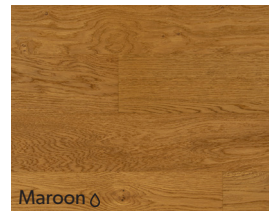

Kolekce 02

Matný UV-olej
Jemné barvy
Lehké kartáčování, moření
Třídění Select,
Rustic Light
a Rustic Nature
Volba Aged a Scratched

Pure ◊

Corn ◊

Polar ◊

Snow ◊

Shade ◊

Natural ◊