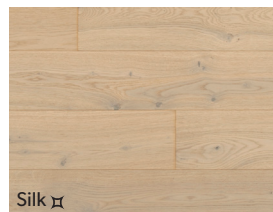

Krok 1: barva

Kolekce 01

Matný lak 8 vrstev
Jemné barvy
Lehké kartáčování,
moření
Třídění Select,
Rustic Light
a Rustic Nature

Kolekce 02

Matný UV-olej
Jemné barvy
Lehké kartáčování, moření
Třídění Select,
Rustic Light
a Rustic Nature
Volba Aged a Scratched

Kolekce 03

Matný lak 8 vrstev
Vintage vzhled
Reaktivní mořidla
Lehký kartáč
Třídění Rustic Light
a Rustic Nature

Kolekce 04

Matný UV-olej
Reaktivní mořidla
Lehký kartáč
Třídění Rustic Light
a Rustic Nature
Volba Aged a Scratched
(kromě Malbec)

Kolekce 05

di Lorenzo

Matný UV-olej
Tradiční ruční práce
Několik reaktivních
mořidel
Lehký kartáč
Třídění Rustic Light
a Rustic Nature
Volba Aged a Scratched