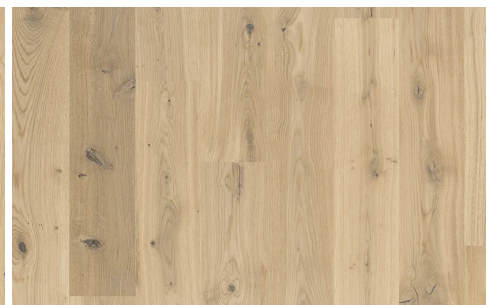

Cézanne ◊

Kolekce 05

di Lorenzo

Matný UV-olej
Tradiční ruční práce
Několik reaktivních
mořidel
Lehký kartáč
Třídění Rustic Light
a Rustic Nature
Volba Aged a Scratched

Krok 2: velikost lamely

Krok 3: třídění dřeva

SELECT

Výběrové třídění s mírnými barevnými odchylkami, bez výrazných suků. Dostupné pouze v kolekcích 01 a 02.

RUSTIC LIGHT

Vytříbená rustikální kvalita s několika suký. Dostupné ve všech kolekcích.

RUSTIC NATURE