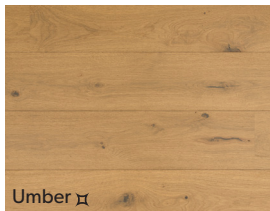

Mineral ▣

Umber ▣