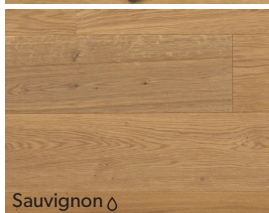

Maroon ◊

Copper ◊

Kolekce 03

Matný lak 8 vrstev
Vintage vzhled
Reaktivní mořidla
Lehký kartáč
Třídění Rustic Light
a Rustic Nature

Golden ▣

Pinot ▣

Cabernet ▣

Gamay ▣

Elixir ◊

Santal ◊

Chablis ◊

Kolekce 04

Matný UV-olej
Reaktivní mořidla
Lehký kartáč
Třídění Rustic Light
a Rustic Nature
Volba Aged a Scratched
(kromě Malbec)

Bouchalès ◊

Sauvignon ◊

Muscat ◊