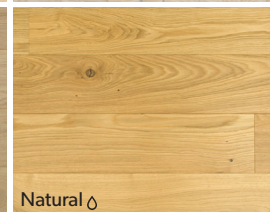

Kolekce 02

Matný UV-olej
Jemné barvy
Lehké kartáčování, moření
Třídění Select,
Rustic Light
a Rustic Nature
Volba Aged a Scratched

Pure ◊

Corn ◊

Polar ◊

Snow ◊

Shade ◊

Natural ◊