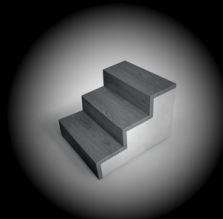

VHODNÉ PRO PODLAHOVÉ VYTÁPĚNÍ

Všechny podlahy do tloušťky 15 mm jsou vhodné pro podlahové vytápění.

SCHODOVÉ HRANY PRO KAŽDOU PODLAHU

Dodáme Vám schodové hrany vyrobené přímo z podlahových lamel pro Vaše perfektní schody.