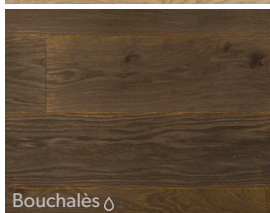

Krok 1: barva

Kolekce 01

Matný lak 8 vrstev
Jemné barvy
Lehké kartáčování,
moření
Třídění Select,
Rustic Light
a Rustic Nature

Kolekce 02

Matný UV-olej
Jemné barvy
Lehké kartáčování, moření
Třídění Select,
Rustic Light
a Rustic Nature
Volba Aged a Scratched

Kolekce 03

Matný lak 8 vrstev
Vintage vzhled
Reaktivní mořidla
Lehký kartáč
Třídění Rustic Light
a Rustic Nature

Santal ◊

Kolekce 04

Matný UV-olej
Reaktivní mořidla
Lehký kartáč
Třídění Rustic Light
a Rustic Nature
Volba Aged a Scratched
(kromě Malbec)

Kolekce 05

di Lorenzo

Matný UV-olej
Tradiční ruční práce
Několik reaktivních
mořidel
Lehký kartáč
Třídění Rustic Light
a Rustic Nature
Volba Aged a Scratched