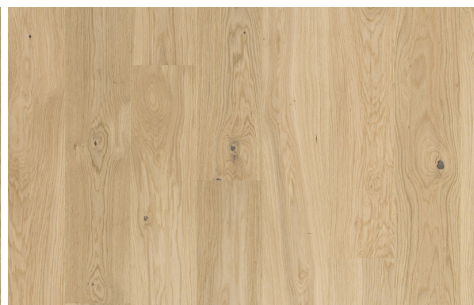

SELECT

Výběrové třídění s mírnými barevnými odchylkami, bez výrazných suků. Dostupné pouze v kolekcích 01 a 02.

RUSTIC LIGHT

Vytříbená rustikální kvalita s několika suký. Dostupné ve všech kolekcích.

RUSTIC NATURE