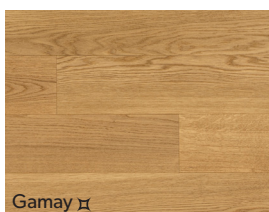

Maroon ◊

Copper ◊

Kolekce 03

Matný lak 8 vrstev
Vintage vzhled
Reaktivní mořidla
Lehký kartáč
Třídění Rustic Light
a Rustic Nature

Golden ▣

Pinot ▣

Cabernet ▣

Gamay ▣