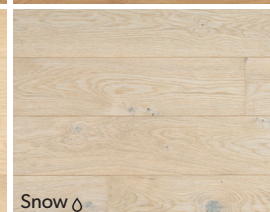

Kolekce 02

Matný UV-olej
Jemné barvy
Lehké kartáčování, moření
Třídění Select,
Rustic Light
a Rustic Nature
Volba Aged a Scratched

Pure ◊

Corn ◊

Polar ◊

Snow ◊

Shade ◊

Natural ◊