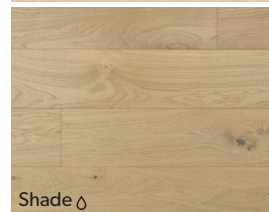

Kolekce 02

Matný UV-olej
Jemné barvy
Lehké kartáčování, moření
Třídění Select,
Rustic Light
a Rustic Nature
Volba Aged a Scratched

Pure ◊

Corn ◊

Polar ◊

Snow ◊

Shade ◊

Natural ◊

Maroon ◊

Copper ◊

Kolekce 03

Matný lak 8 vrstev
Vintage vzhled
Reaktivní mořidla
Lehký kartáč
Třídění Rustic Light
a Rustic Nature

Golden ▣

Pinot ▣

Cabernet ▣

Gamay ▣